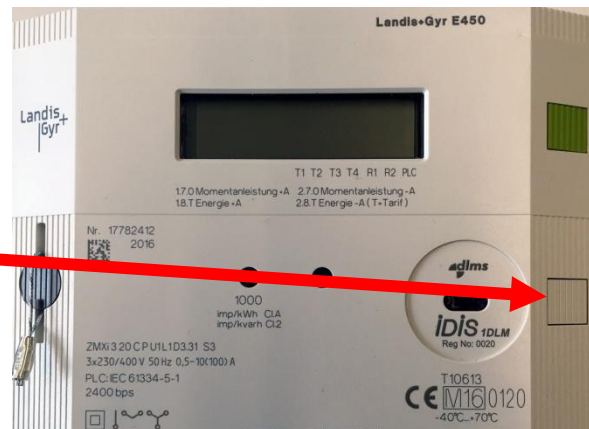

3. 5 s warten / attendre / attendere / bekleyin / prisni