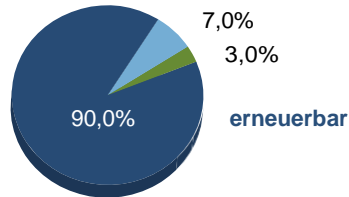

Stromkennzeichnung 2021 der SWG

Sie bestimmen mit

Unterstützen Sie die Energiewende und entscheiden Sie sich für ein nachhaltiges Stromprodukt. Bestimmen Sie, wie erneuerbar Ihre Energie ist.

Stromprodukte der SWG

- **erneuerbar:** Strom aus erneuerbaren Energien, vor allem aus Wasserkraftwerken. Aufpreis gegenüber Basis: Tag 0,5 Rp./kWh / Nacht 0,5 Rp./kWh
- **regional:** Strom aus regionalen Solaranlagen und Schweizer Wasserkraftwerken. Aufpreis gegenüber Basis: Tag 1,3 Rp./kWh / Nacht 1,3 Rp./kWh
- **basis:** Strom aus verschiedenen Energieträgern, insbesondere aus inländischen Kernkraftwerken sowie europäischer Wasserkraft.

Unsere Strompreise 2021 finden Sie unter www.swg.ch.

Haben Sie Fragen zu unseren Stromprodukten? Lassen Sie sich beraten:
Tel. 032 654 66 66 oder info@swg.ch. SWG, Brühlstrasse 15, 2540 Grenchen

Ihr regionaler Energieversorger.