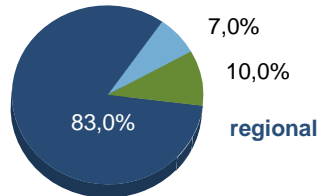

Stromkennzeichnung 2021 der SWG

Sie bestimmen mit

Unterstützen Sie die Energiewende und entscheiden Sie sich für ein nachhaltiges Stromprodukt. Bestimmen Sie, wie erneuerbar Ihre Energie ist.

Stromprodukte der SWG

- **erneuerbar:** Strom aus erneuerbaren Energien, vor allem aus Wasserkraftwerken. Aufpreis gegenüber Basis: Tag 0,5 Rp./kWh / Nacht 0,5 Rp./kWh
- **regional:** Strom aus regionalen Solaranlagen und Schweizer Wasserkraftwerken. Aufpreis gegenüber Basis: Tag 1,3 Rp./kWh / Nacht 1,3 Rp./kWh
- **basis:** Strom aus verschiedenen Energieträgern, insbesondere aus inländischen Kernkraftwerken sowie europäischer Wasserkraft.

Unsere Strompreise 2021 finden Sie unter www.swg.ch.

Haben Sie Fragen zu unseren Stromprodukten? Lassen Sie sich beraten:
Tel. 032 654 66 66 oder info@swg.ch. SWG, Brühlstrasse 15, 2540 Grenchen

Ihr regionaler Energieversorger.