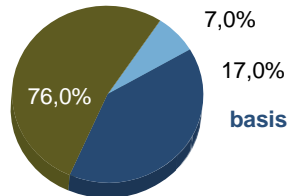

Stromkennzeichnung 2021 der SWG

Ihr Stromlieferant	SWG / www.swg.ch					
Kontakt	info@swg.ch					
Bezugsjahr	1. Januar bis 31. Dezember 2021					
Der an unsere Kunden in der Grundversorgung (Jahresverbrauch bis 100'000 kWh) gelieferte Strom wurde produziert aus:						
	erneuerbar		regional		basis	
	total	aus der CH	total	aus der CH	total	aus der CH
Erneuerbare Energie	100,0%	26,0%	100,0%	100,0%	23,85%	6,7%
Wasserkraft	90,4%	16,4%	83,0%	83,0%	17,5%	0,0%
Übrige erneuerbare Energien	2,9%	2,9%	10,0%	10,0%	0,0%	0,0%
Sonnenenergie	2,9%	2,9%	10,0%	10,0%	0,0%	0,0%
Windenergie	0,0%	0,0%	0,0%	0,0%	0,0%	0,0%
Geförderter Strom ¹⁾	6,7%	6,7%	6,7%	6,7%	6,7%	6,7%
Nicht erneuerbare Energie	0,0%	0,0%	0,0%	0,0%	76,15%	76,15%
Kernenergie	0,0%	0,0%	0,0%	0,0%	76,15%	76,15%
Fossile Energieträger	0,0%	0,0%	0,0%	0,0%	0,0%	0,0%
Abfälle	0,0%	0,0%	0,0%	0,0%	0,0%	0,0%
Nicht überprüfbare Energieträger	0,0%	0,0%	0,0%	0,0%	0,0%	0,0%
Total	100,0%	26,0%	100,0%	100,0%	100,0%	82,85%

¹⁾ Geförderter Strom: 48,7% Wasserkraft, 17,6% Sonnenenergie, 3,0% Windenergie, 30,7% Biomasse und Abfälle aus Biomasse, 0% Geothermie

Stromkennzeichnung 2021 der SWG

Sie bestimmen mit

Unterstützen Sie die Energiewende und entscheiden Sie sich für ein nachhaltiges Stromprodukt. Bestimmen Sie, wie erneuerbar Ihre Energie ist.

Stromprodukte der SWG

- **erneuerbar:** Strom aus erneuerbaren Energien, vor allem aus Wasserkraftwerken. Aufpreis gegenüber Basis: Tag 0,5 Rp./kWh / Nacht 0,5 Rp./kWh
- **regional:** Strom aus regionalen Solaranlagen und Schweizer Wasserkraftwerken. Aufpreis gegenüber Basis: Tag 1,3 Rp./kWh / Nacht 1,3 Rp./kWh
- **basis:** Strom aus verschiedenen Energieträgern, insbesondere aus inländischen Kernkraftwerken sowie europäischer Wasserkraft.