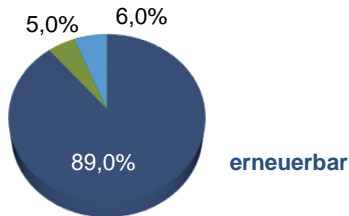

Stromkennzeichnung 2022 der SWG

- Kernenergie
- Sonnenenergie
- Wasserkraft
- Geförderter Strom

Sie bestimmen mit

Unterstützen Sie die Energiewende und entscheiden Sie sich für ein nachhaltiges Stromprodukt. Bestimmen Sie, wie erneuerbar Ihre Energie ist.

Stromprodukte der SWG

- **erneuerbar:** Strom aus erneuerbaren Energien, vor allem aus Wasserkraftwerken. Aufpreis gegenüber Basis: Tag 0,2 Rp./kWh / Nacht 0,2 Rp./kWh
- **regional:** Strom aus regionalen Solaranlagen und Schweizer Wasserkraftwerken. Aufpreis gegenüber Basis: Tag 0,45 Rp./kWh / Nacht 0,45 Rp./kWh
- **basis:** Strom aus verschiedenen Energieträgern, insbesondere aus inländischen Kernkraftwerken sowie europäischer Wasserkraft.

Unsere aktuellen Strompreise finden Sie unter www.swg.ch.

Haben Sie Fragen zu unseren Stromprodukten? Lassen Sie sich beraten:
Tel. 032 654 66 66 oder info@swg.ch. SWG, Brühlstrasse 15, 2540 Grenchen

Ihr regionaler Energieversorger.