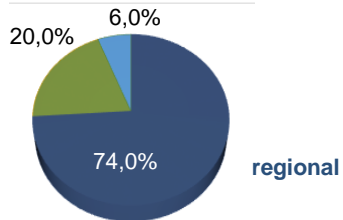

Stromkennzeichnung 2022 der SWG

- Kernenergie
- Sonnenenergie
- Wasserkraft
- Geförderter Strom

Sie bestimmen mit

Unterstützen Sie die Energiewende und entscheiden Sie sich für ein nachhaltiges Stromprodukt. Bestimmen Sie, wie erneuerbar Ihre Energie ist.

Stromprodukte der SWG

- **erneuerbar:** Strom aus erneuerbaren Energien, vor allem aus Wasserkraftwerken. Aufpreis gegenüber Basis: Tag 0,2 Rp./kWh / Nacht 0,2 Rp./kWh
- **regional:** Strom aus regionalen Solaranlagen und Schweizer Wasserkraftwerken. Aufpreis gegenüber Basis: Tag 0,45 Rp./kWh / Nacht 0,45 Rp./kWh
- **basis:** Strom aus verschiedenen Energieträgern, insbesondere aus inländischen Kernkraftwerken sowie europäischer Wasserkraft.

Unsere aktuellen Strompreise finden Sie unter www.swg.ch.

Haben Sie Fragen zu unseren Stromprodukten? Lassen Sie sich beraten:
Tel. 032 654 66 66 oder info@swg.ch. SWG, Brühlstrasse 15, 2540 Grenchen

Ihr regionaler Energieversorger.