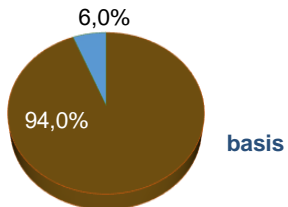

Stromkennzeichnung 2022 der SWG

Ihr Stromlieferant	SWG / www.swg.ch					
Kontakt	info@swg.ch					
Bezugsjahr	1. Januar bis 31. Dezember 2022					
Der an unsere Kunden in der Grundversorgung (Jahresverbrauch bis 100'000 kWh) gelieferte Strom wurde produziert aus:						
	erneuerbar		regional		basis	
	total	aus der CH	total	aus der CH	total	aus der CH
Erneuerbare Energie	100,0%	71,5%	100,0%	100,0%	6,1%	6,1%
Wasserkraft	89,3%	60,8%	73,9%	73,9%	0,0%	0,0%
Übrige erneuerbare Energien	4,6%	4,6%	20,0%	20,0%	0,0%	0,0%
Sonnenenergie	4,6%	4,6%	20,0%	20,0%	0,0%	0,0%
Windenergie	0,0%	0,0%	0,0%	0,0%	0,0%	0,0%
Geförderter Strom ¹⁾	6,1%	6,1%	6,1%	6,1%	6,1%	6,1%
Nicht erneuerbare Energie	0,0%	0,0%	0,0%	0,0%	93,9%	93,9%
Kernenergie	0,0%	0,0%	0,0%	0,0%	93,9%	93,6%
Fossile Energieträger	0,0%	0,0%	0,0%	0,0%	0,0%	0,0%
Abfälle	0,0%	0,0%	0,0%	0,0%	0,0%	0,0%
Nicht überprüfbare Energieträger	0,0%	0,0%	0,0%	0,0%	0,0%	0,0%
Total	100,0%	71,5%	100,0%	100,0%	100,0%	100,0%

¹⁾ Geförderter Strom: 47,1% Wasserkraft, 20,0% Sonnenenergie, 3,6% Windenergie, 22,4% Biomasse, 6,9% Siedlungsabfälle erneuerbar, 0% Geothermie

Stromkennzeichnung 2022 der SWG

- Kernenergie
- Sonnenenergie
- Wasserkraft
- Geförderter Strom